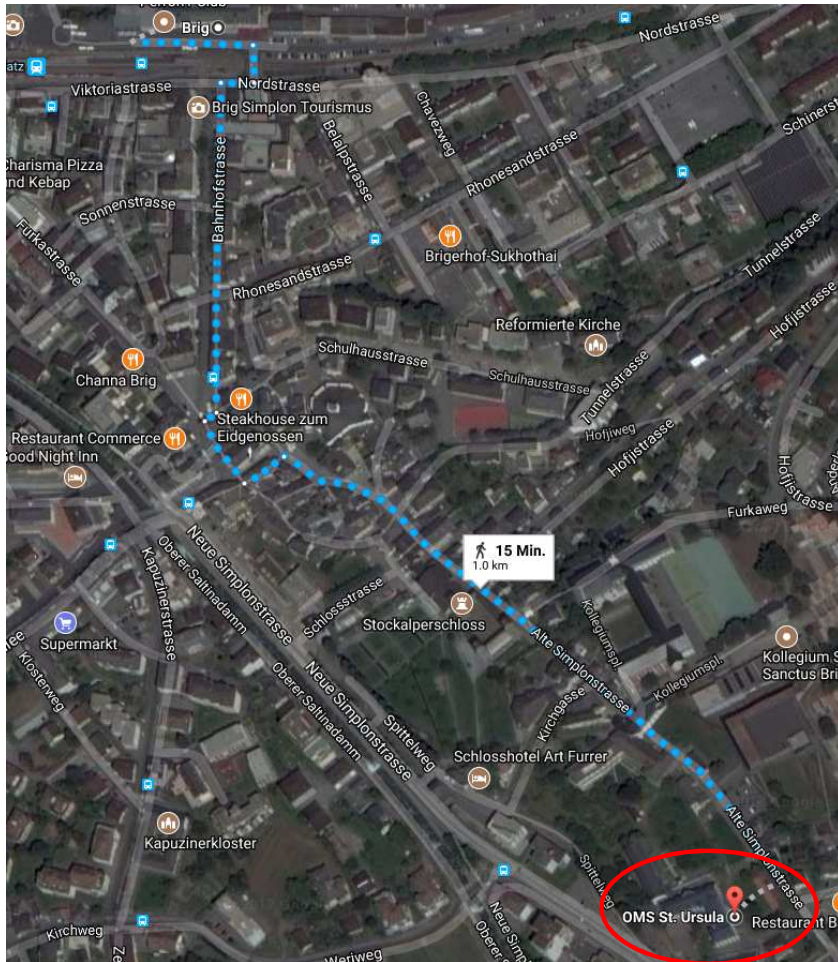

Situationsplan OMS St. Ursula Brig

Oberwalliser Mittelschule St. Ursula
Alte Simplonstrasse 42
3900 Brig

Raum: je nach Verfügbarkeit

Raum 503 im 2. OG des Hauptgebüdes der OMS) /
Informatikraum 107 (Nordflügel des Hauptgebüdes der OMS. Westeingang gegenüber dem Parkplatz
Schwimmbad Geschina, im Untergeschoss des Internatstraktes.