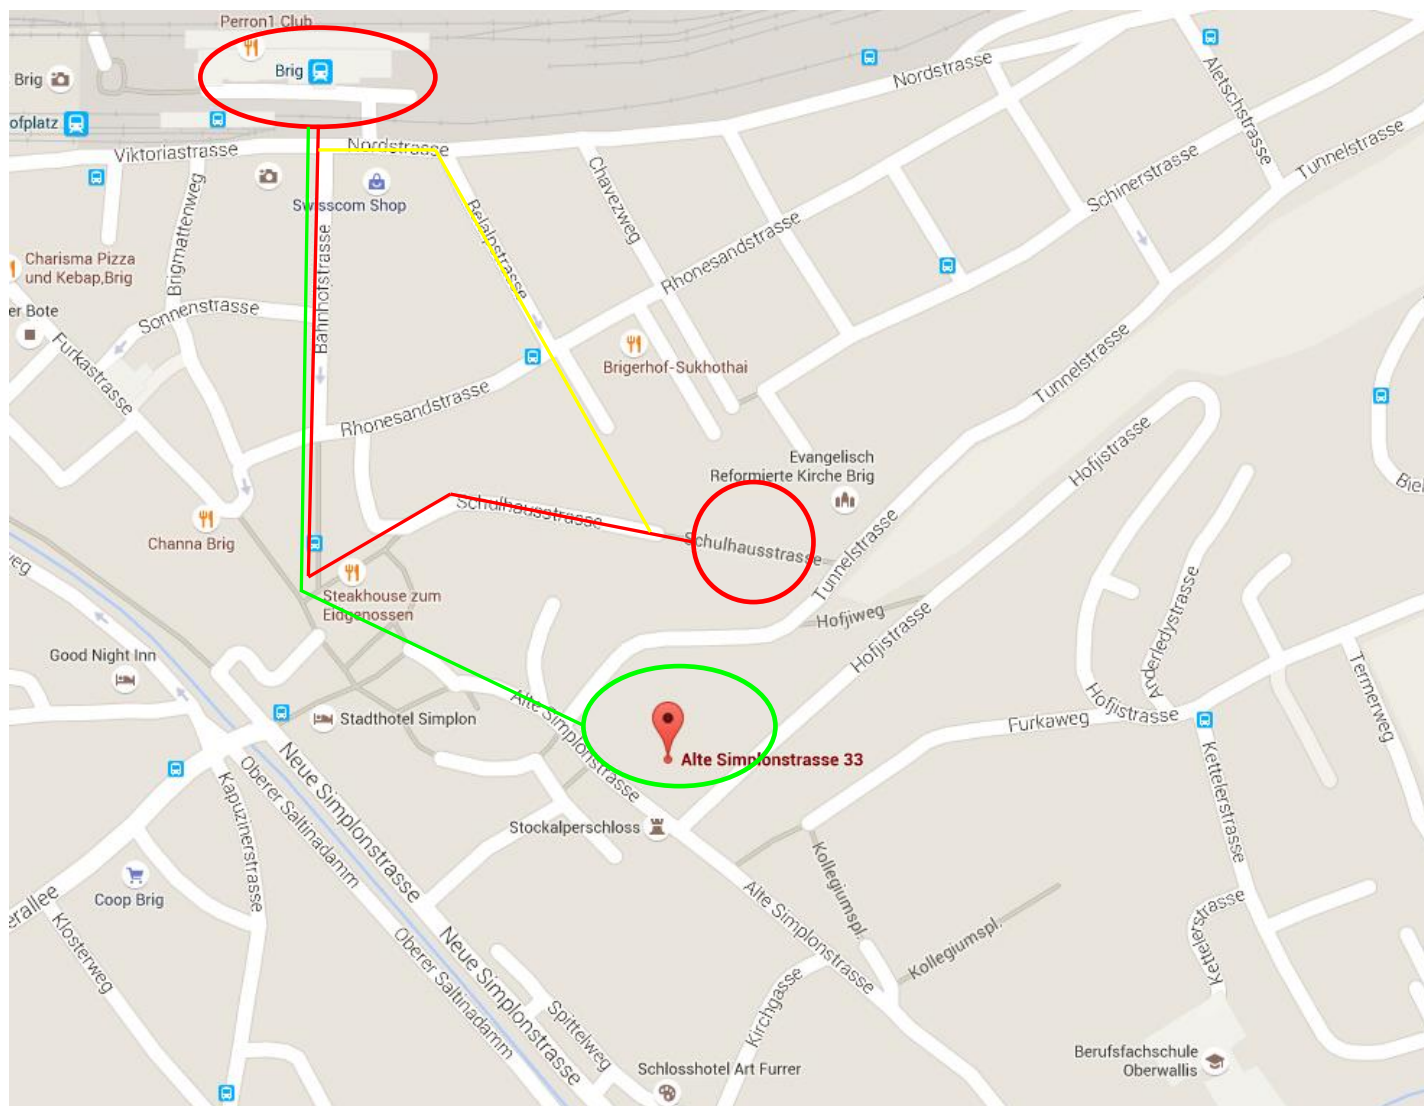

Situationsplan PH Brig

PH VS
 Alte Simplonstrasse 33
 3900 Brig

Schulhaus OST (Zimmer 4, 5, 6, 7 sowie Musikzimmer)

Rot: Die Bahnhofstrasse bis zum Reisebüro Zerzuben hochlaufen und anschliessend links die Schulhausstrasse einbiegen → Schulhausplatz der Primarschule Brig

Gelb: Neben der Simplonhalle die Unterführung hochlaufen → Schulhausplatz der Primarschule Brig

Schulhaus WEST – altes Stadthaus (Zimmer 1 und 3)

Grün: In der Burgschaft vis à vis Schlosskeller